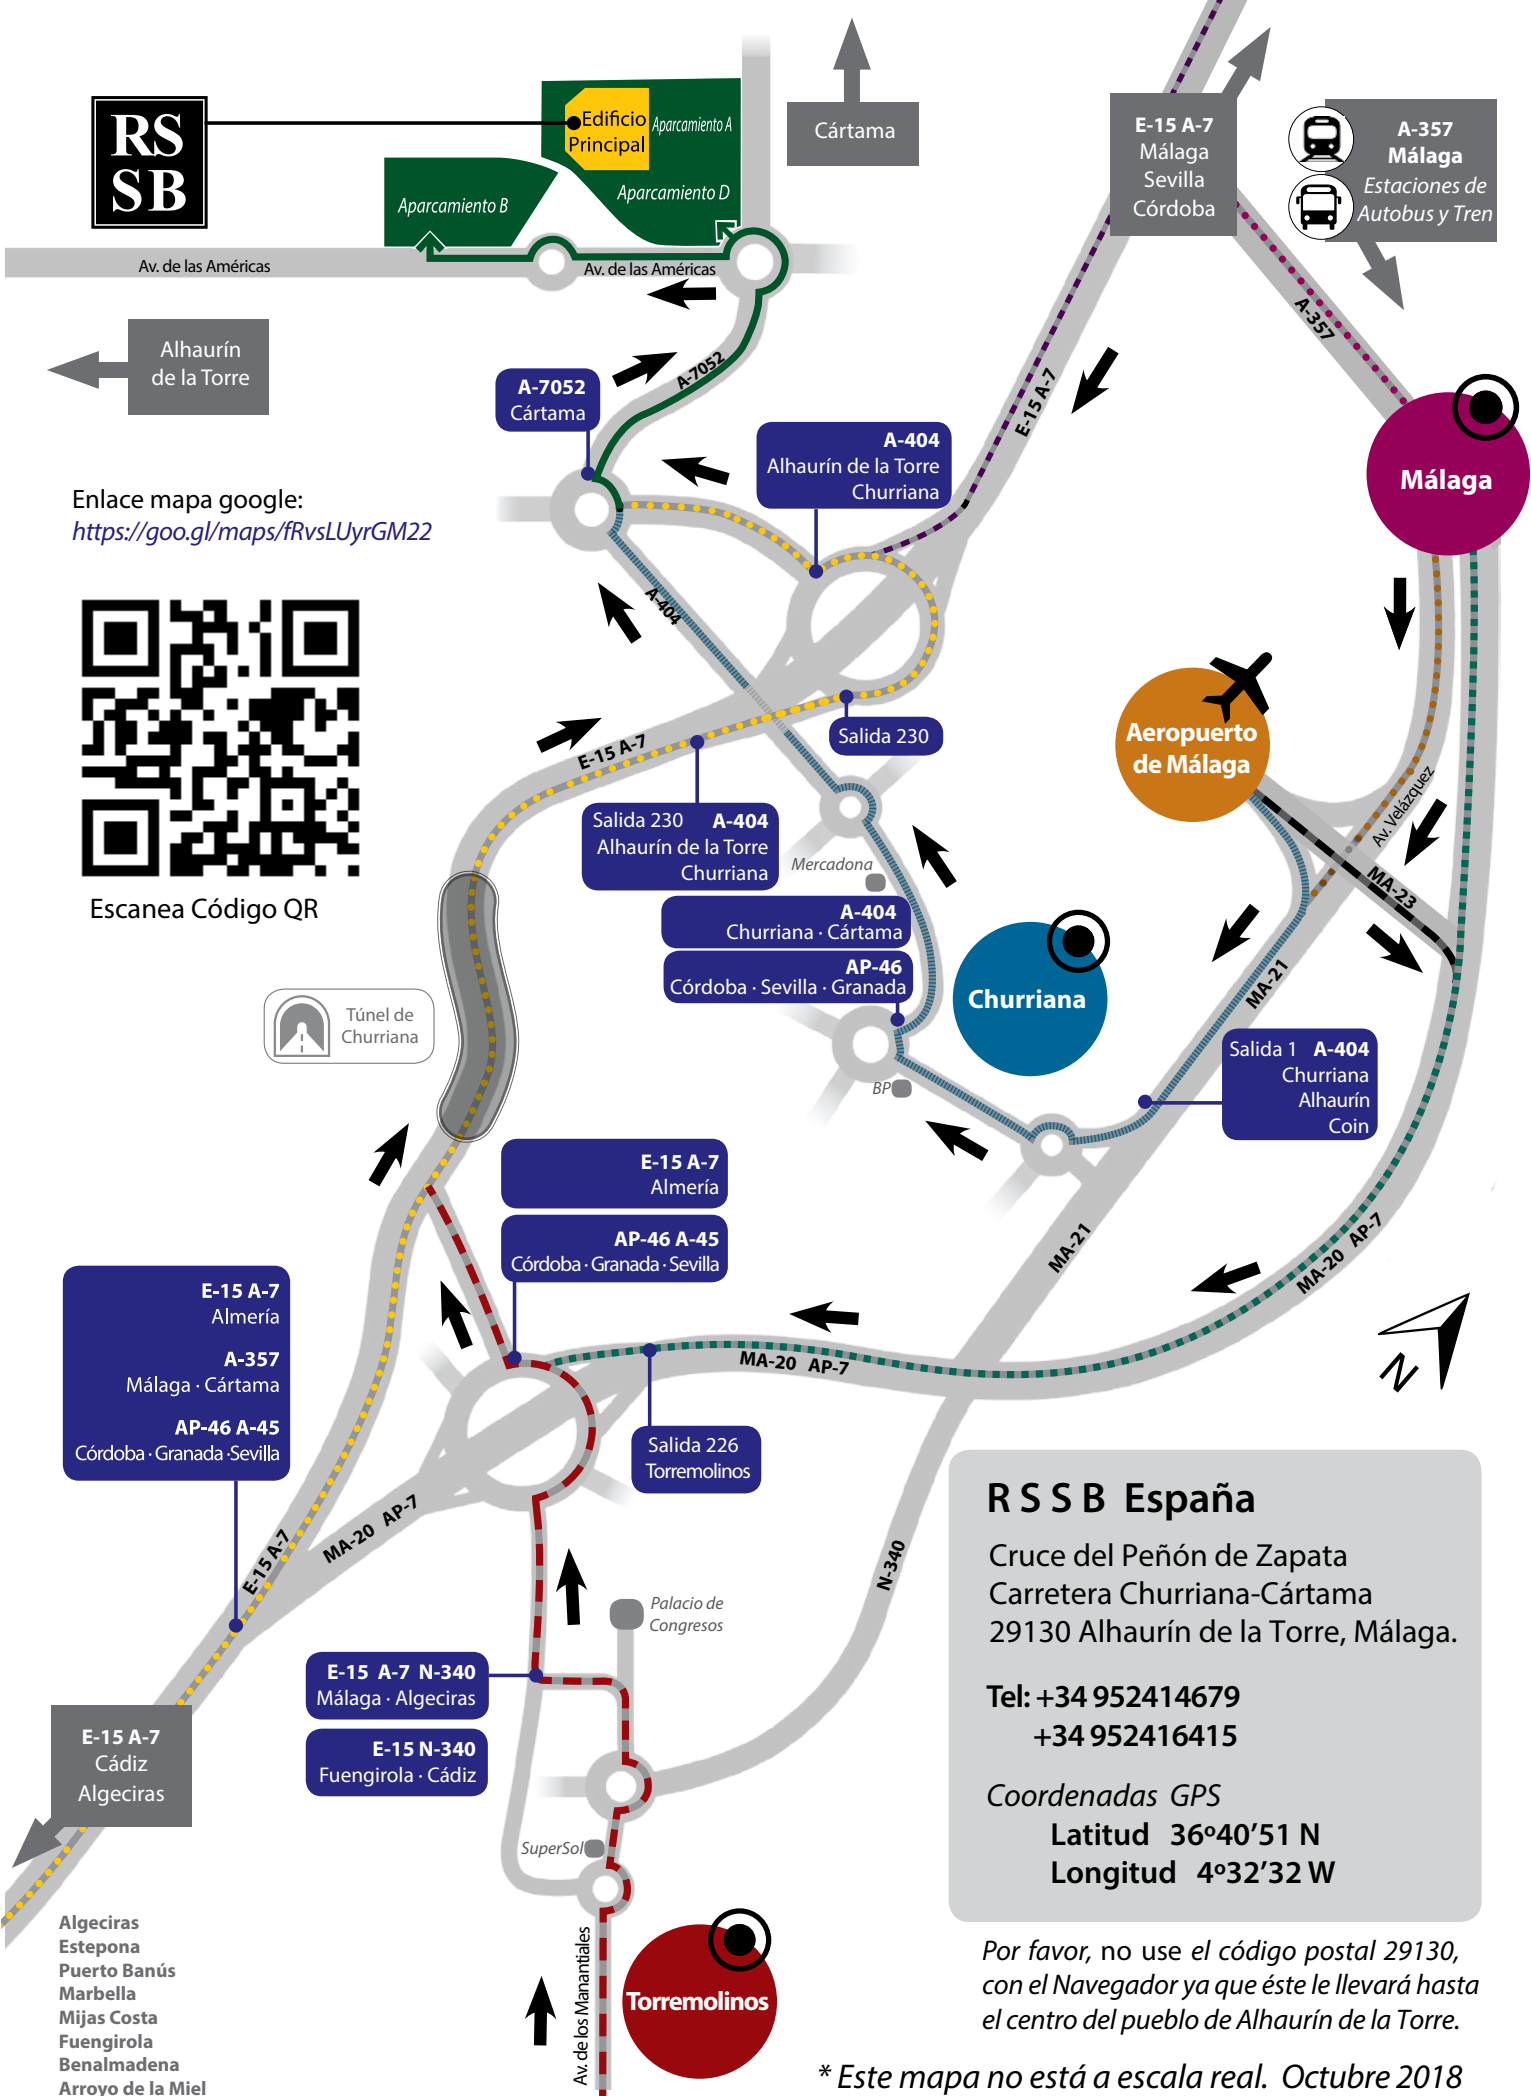

Cómo llegar al Centro de Satsang RSSB

Enlace mapa google:
<https://goo.gl/maps/fRvsLUyrGM22>

Escanea Código QR